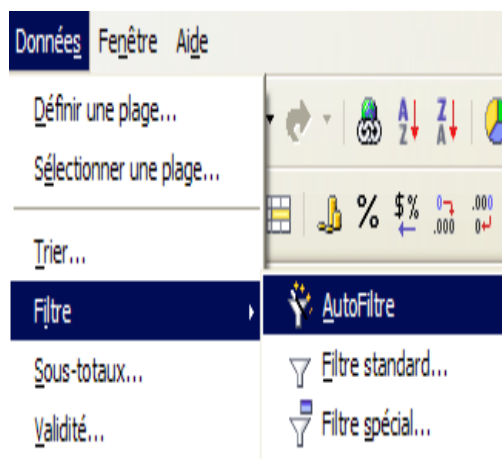

**Votre base de données est prête vous pouvez maintenant filtrer votre liste pour ne laisser apparaître que les cadets (par exemple)**

## Appliquez un filtre

- Cliquez au hasard dans le tableau

Attention il ne faut pas de ligne ni de colonne complètement vierge dans le tableau

	A	B	C	D	E	F
1	Nom	Prenom	Sexe	Categorie	Licence	APS
2	DURANT	Valérie	F	Junior	24553	Bad
3	DURAND	Michel	M	Junior	24554	Rugby
4	MARTIN	Titi	F	Cadet	24555	Hand
5	DUPOND	Momo	M	Cadet	24556	Hand
6	DUPONT	Georges	M	Cadet	24557	Bad

- Cliquez successivement sur « Données/Filtre/AutoFiltre »

- Une petite flèche avec un menu déroulant apparaît à côté de chaque critère

A	B	C	D	E	F
Nom	Prénom	Sexe	Catégorie	Licence	APS

- Vous souhaitez connaître tous les élèves qui pratiquent du Hand ball, cliquez sur la petite flèche de la colonne APS et choisissez « Hand » dans le menu déroulant de la colonne APS

La flèche devient **bleue** elle est active sur le choix « hand » :

	A	B	C	D	E	F
1	Nom	Prénom	Sexe	Catégorie	Licence	APS
4	Martin	Titi	F	Cadet	24555	Hand
5	Dupond	Momo	M	Cadet	24556	Hand
7						

Vous pouvez également croiser vos données, en choisissant d'autres critères