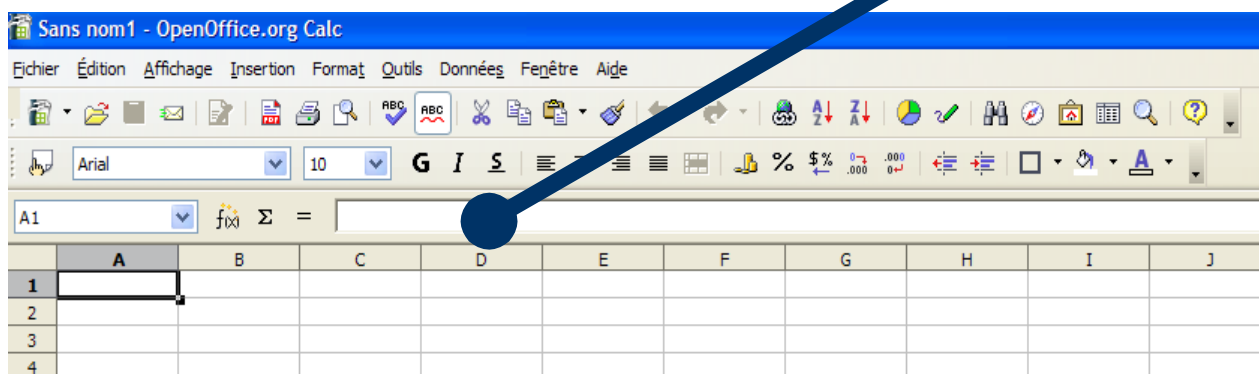

**Vous souhaitez gérer, organiser votre liste d'élèves licenciés à l'Association Sportive :**

- Nombres d'élèves dans l'établissement
- Qui pratique à l'A.S.?
- Quelles APS pratiquent-ils ?
- Quelle catégorie d'âge ?
- Numéros de licences
- Etc.

1. Ouvrez « OpenOffice calc » logiciel gratuit normalement accessible dans tous vos établissements.  
Vous obtenez cette page : c'est une feuille de tableur vierge

2. Renseignez chaque tête de colonne avec vos critères nom prénom ...
3. Entrez vos données